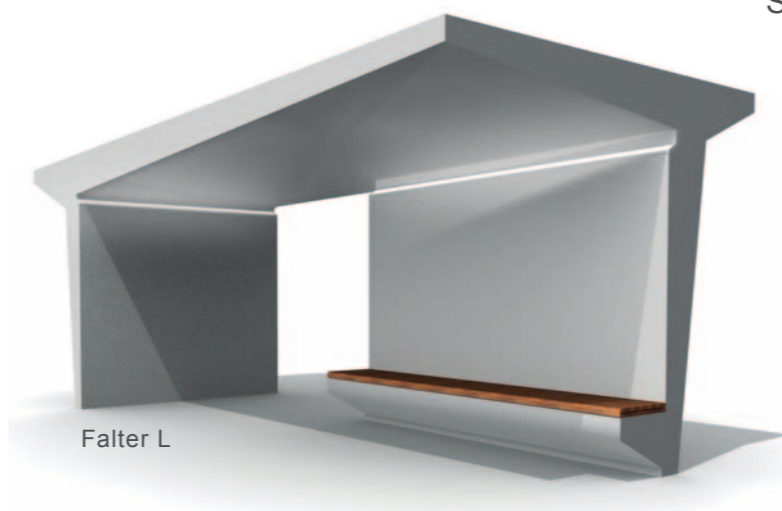

Telefon: 044 945 14 45
Telefax: 044 946 06 48
info@art-beton.ch
www.art-beton.ch

ART Beton – das clevere Modulsystem

Ein ART-BETON Modulsystem BUSHAUS FALTER L, M oder S kann aus zwei Modulteilern einfach zusammengestellt werden. Der Falter wurde von huggenbergerfries Architekten Zürich als zeitloses und anpassungsfähiges Element designt, um im Städtebau gar als Designperle zu dienen und die Umgebung ins rechte Licht zu rücken. Erhältlich ist das System: In der Ebene oder mit vorhandenem Gefälle; mit integrierter Sitz- oder Stehbank und auswählbarer Sitzoberfläche; in diversen Oberflächenstrukturen und Farben.

Auch der Umwelt zuliebe: ART-BETON MODULSYSTEM.

Verschiedene Typen & Grössen

- Falter L: 7.49 x 3.15 x 2.77 m
- Falter M: 7.49 x 2.52 x 2.77 m
- Falter S: 6.31 x 2.52 x 2.77 m

Der Unterschied zwischen L, M und S ist die Grösse des Daches: Nach beiden Seiten überhängend oder ohne Überhänge direkt an eine Fassade – sie haben die Wahl. Wir beraten sie gerne.