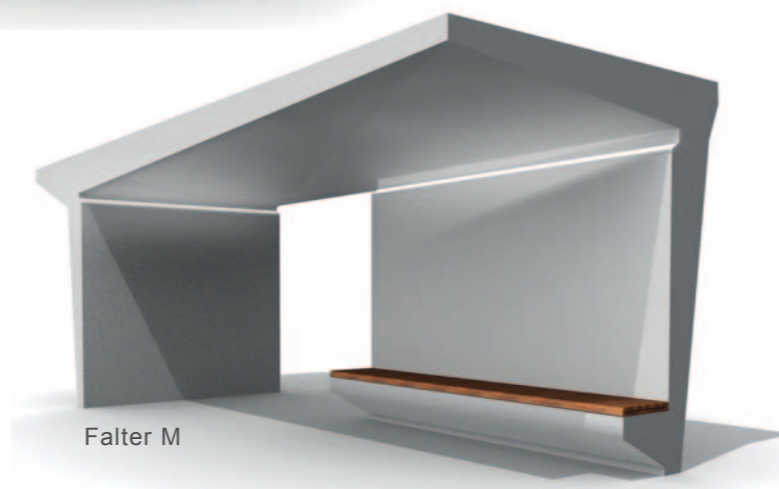

Auch der Umwelt zuliebe: ART-BETON MODULSYSTEM.

Verschiedene Typen & Grössen

- Falter L: 7.49 x 3.15 x 2.77 m
- Falter M: 7.49 x 2.52 x 2.77 m
- Falter S: 6.31 x 2.52 x 2.77 m

Der Unterschied zwischen L, M und S ist die Grösse des Daches: Nach beiden Seiten überhängend oder ohne Überhänge direkt an eine Fassade – sie haben die Wahl. Wir beraten sie gerne.

Falter L

Falter M

Falter S

Ein Design von
huggenbergerfries Architekten AG
Badenerstrasse 156
8004 Zürich

Nur 10h Bauzeit

innovatives Bauen

Die Bauzeit für ein solches System erfüllt die engsten Zeitpläne.

So lässt sich ein Bushaus zum Beispiel zusammen mit einer zu sanierenden Bushaltestelle in nur einem Tag oder einer Nacht fertig erstellen, an das Stromnetz und die Entwässerung anschliessen und ist sofort benutzbar.