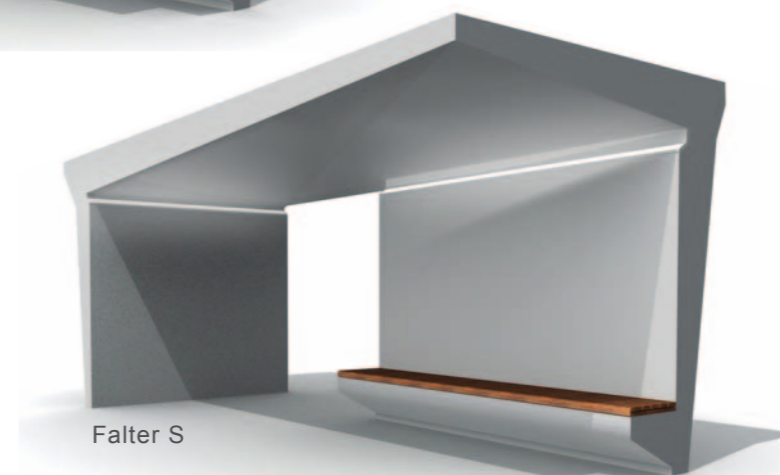

Auch der Umwelt zuliebe: ART-BETON MODULSYSTEM.

Verschiedene Typen & Grössen

- Falter L: 7.49 x 3.15 x 2.77 m
- Falter M: 7.49 x 2.52 x 2.77 m
- Falter S: 6.31 x 2.52 x 2.77 m

Der Unterschied zwischen L, M und S ist die Grösse des Daches: Nach beiden Seiten überhängend oder ohne Überhänge direkt an eine Fassade – sie haben die Wahl. Wir beraten sie gerne.

Falter L

Falter M

Falter S

Ein Design von
huggenbergerfries Architekten AG
Badenerstrasse 156
8004 Zürich

Nur 10h Bauzeit

innovatives Bauen

Die Bauzeit für ein solches System erfüllt die engsten Zeitpläne.

So lässt sich ein Bushaus zum Beispiel zusammen mit einer zu sanierenden Bushaltestelle in nur einem Tag oder einer Nacht fertig erstellen, an das Stromnetz und die Entwässerung anschliessen und ist sofort benutzbar.